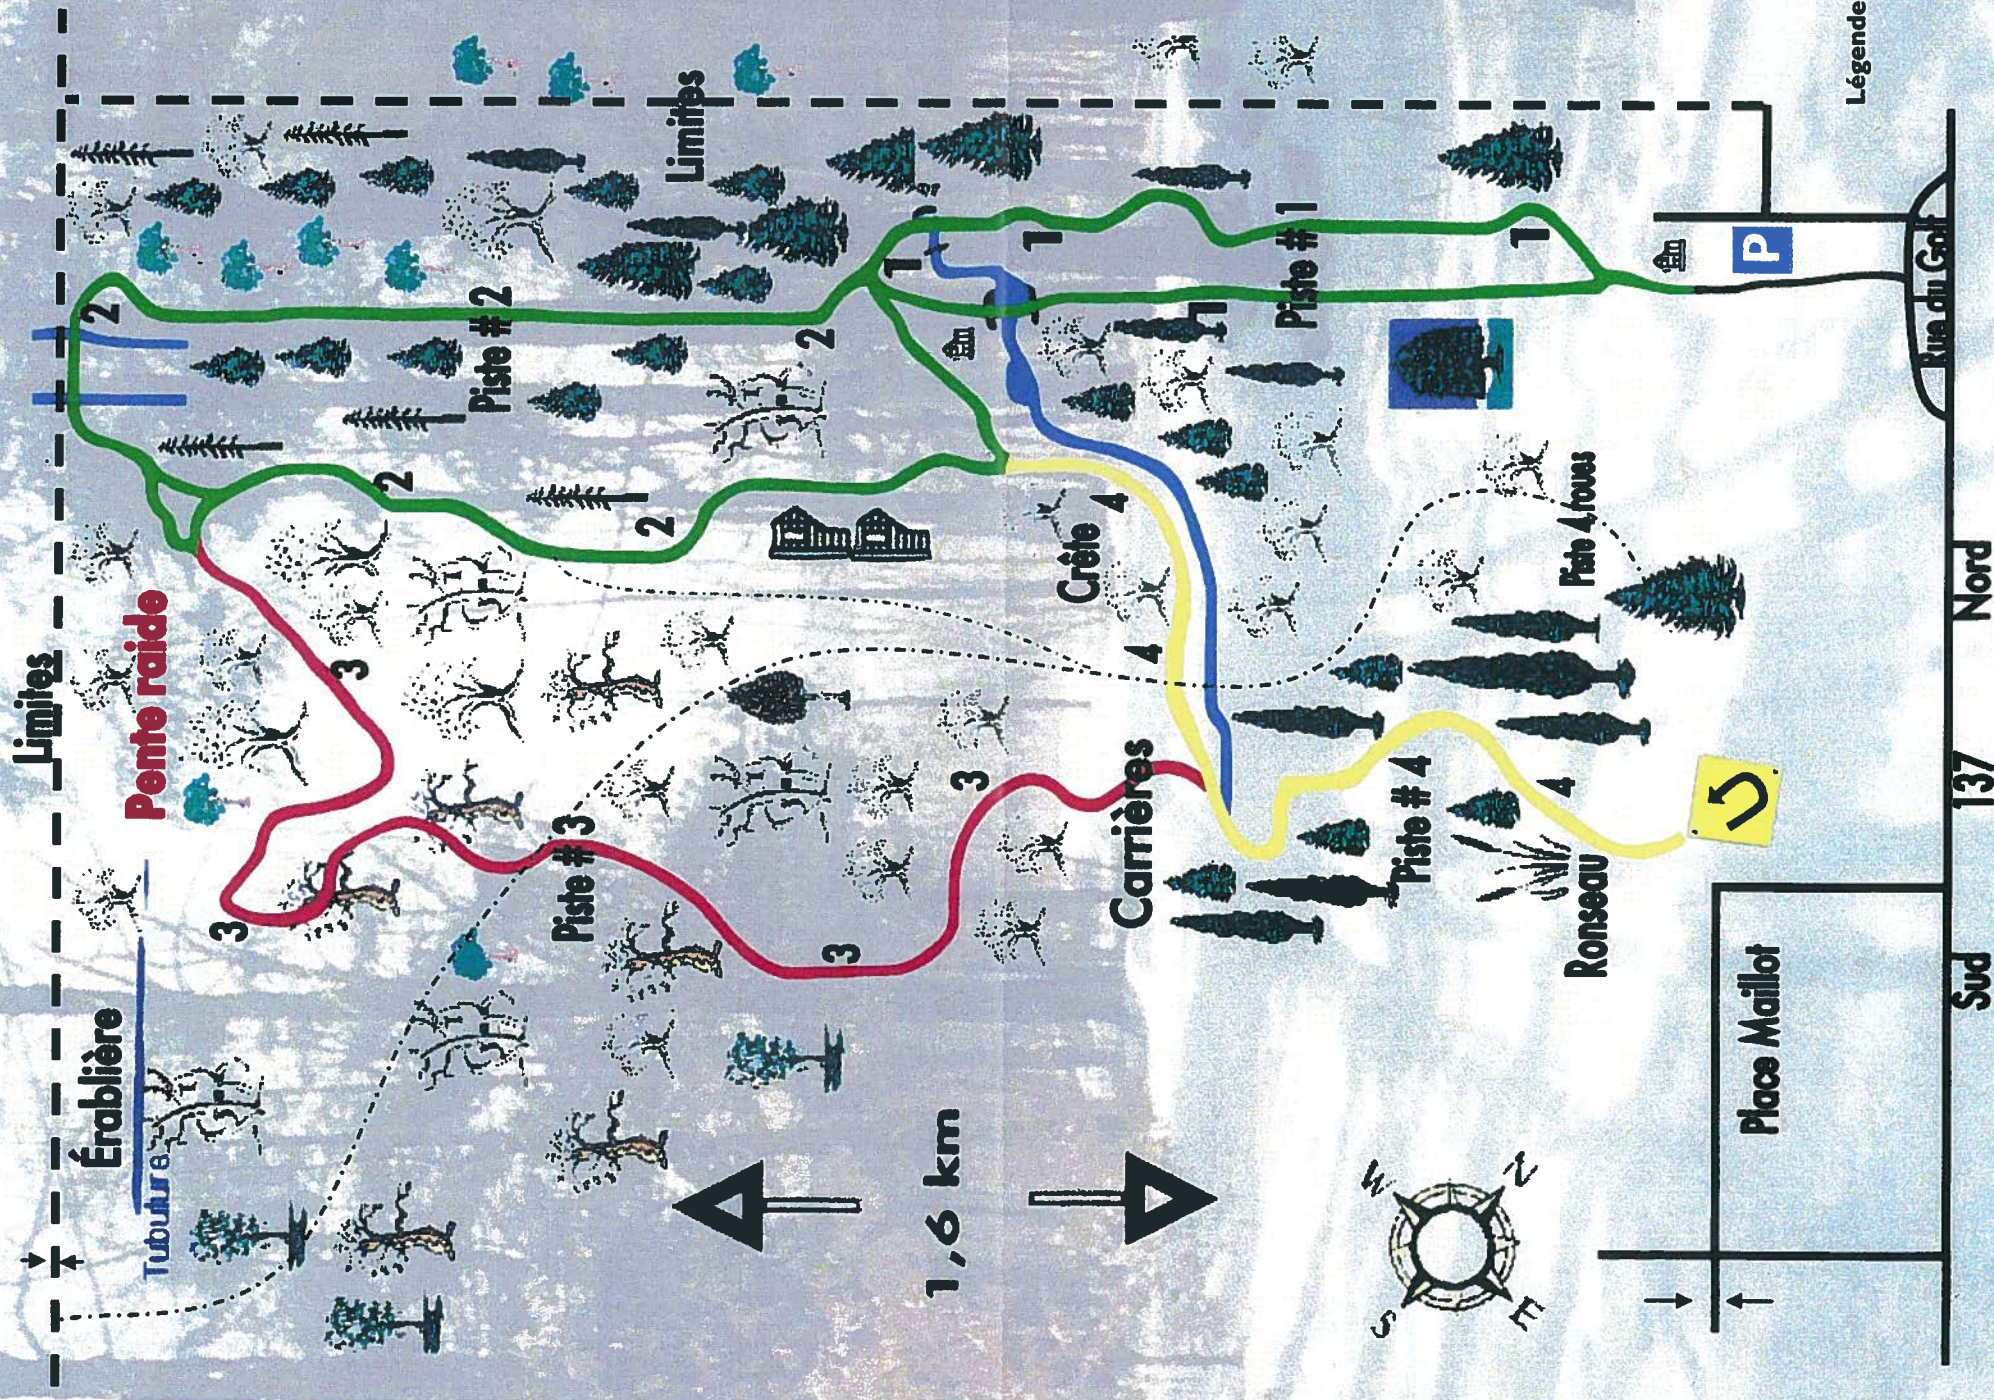

Plan des pistes

La Crête Saint-Dominique, exclusive au ski de fond, est un vrai divertissement pour toute la famille !

Quatre pistes mises à votre disposition (débutant, intermédiaire et expert) sur un parcours de 6 km. Les sentiers sont tracés en double et ouverts selon les conditions.

Services
offerts
sur place

Accès et stationnement gratuits.
Relais chauffé pour accueillir les visiteurs.

LÉGENDE

Rouge **EXPERT**
(piste # 3)

Jaune **INTERMÉDIAIRE**
(piste # 4)

Vert **DÉBUTANT**
(pistes # 1 # 2 # 4)

Conception : Service des Loisirs / Ville de Saint-Hyacinthe

CRÊTE

SAINT-DOMINIQUE

479, rue du Golf, Saint-Dominique, J0H 1L0
☎ 450 773-4800 / 450 799-3967